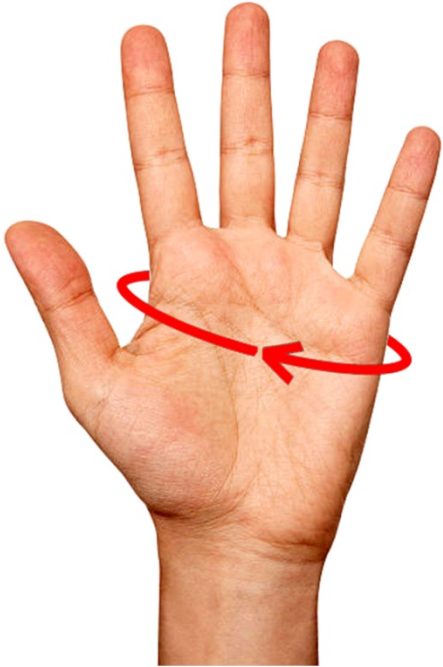

PERIMETRO DE LA MANO
PERIMETER OF THE HAND

LONGITUD DE LA MANO
LENGTH OF THE HAND

LONGITUD DEL GUANTE
LENGTH OF THE GLOVE

TOURING	ALBANI		
TALLAS / SIZES	PERÍMETRO DE LA MANO / PERIMETER OF THE HAND (mm)	LONGITUD DE LA MANO / LENGTH OF THE HAND (mm)	LONGITUD DEL GUANTE / GLOVE LENGTH (mm)
XS	220-230	180-185	250-260
S	230-240	185-190	260-265
M	240-250	195-195	265-270
L	250-260	195-200	270-280
XL	260-270	200-205	280-285
2XL	270-275	205-210	285-290
3XL	275-280	210-215	290-295