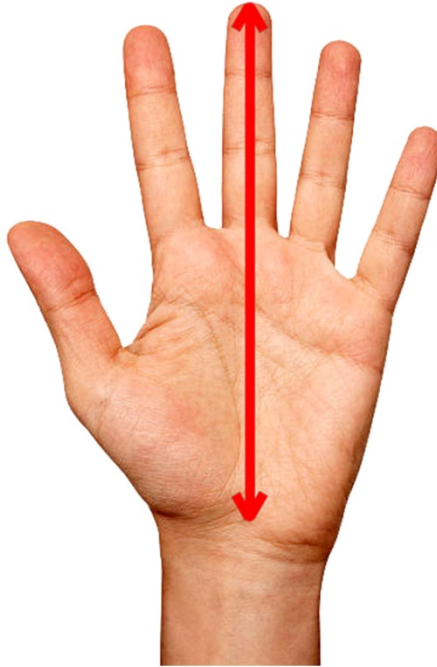

PERIMETRO DE LA MANO
PERIMETER OF THE HAND

LONGITUD DE LA MANO
LENGTH OF THE HAND

LONGITUD DEL GUANTE
LENGTH OF THE GLOVE

TOURING	ALBANI		
TALLAS / SIZES	PERÍMETRO DE LA MANO / PERIMETER OF THE HAND (mm)	LONGITUD DE LA MANO / LENGTH OF THE HAND (mm)	LONGITUD DEL GUANTE / GLOVE LENGTH (mm)
XS	220-230	180-185	250-260
S	230-240	185-190	260-265
M	240-250	195-195	265-270
L	250-260	195-200	270-280
XL	260-270	200-205	280-285
2XL	270-275	205-210	285-290
3XL	275-280	210-215	290-295