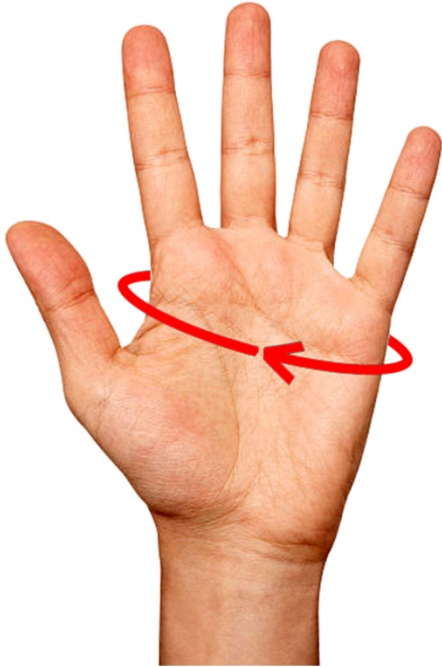

PERIMETRO DE LA MANO  
PERIMETER OF THE HAND

LONGITUD DE LA MANO  
LENGTH OF THE HAND

LONGITUD DEL GUANTE  
LENGTH OF THE GLOVE

TOURING	DENVER		
TALLAS / SIZES	PERÍMETRO DE LA MANO / PERIMETER OF THE HAND (mm)	LONGITUD DE LA MANO / LENGTH OF THE HAND (mm)	LONGITUD DEL GUANTE / GLOVE LENGTH (mm)
XS	205-210	170-175	190-195
S	210-215	175-185	195-200
M	210-215	185-195	200-205
L	215-220	195-205	205-210
XL	220-230	205-215	210-220
2XL	220-230	215-220	220-230