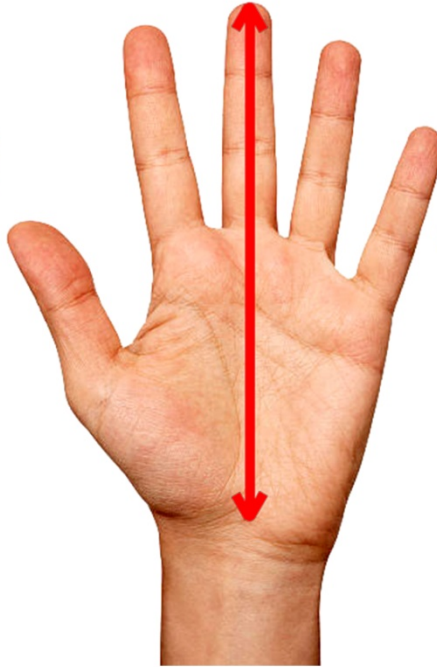

PERIMETRO DE LA MANO  
PERIMETER OF THE HAND

LONGITUD DE LA MANO  
LENGTH OF THE HAND

LONGITUD DEL GUANTE  
LENGTH OF THE GLOVE

TOURING	DENVER		
TALLAS / SIZES	PERÍMETRO DE LA MANO / PERIMETER OF THE HAND (mm)	LONGITUD DE LA MANO / LENGTH OF THE HAND (mm)	LONGITUD DEL GUANTE / GLOVE LENGTH (mm)
XS	205-210	170-175	190-195
S	210-215	175-185	195-200
M	210-215	185-195	200-205
L	215-220	195-205	205-210
XL	220-230	205-215	210-220
2XL	220-230	215-220	220-230